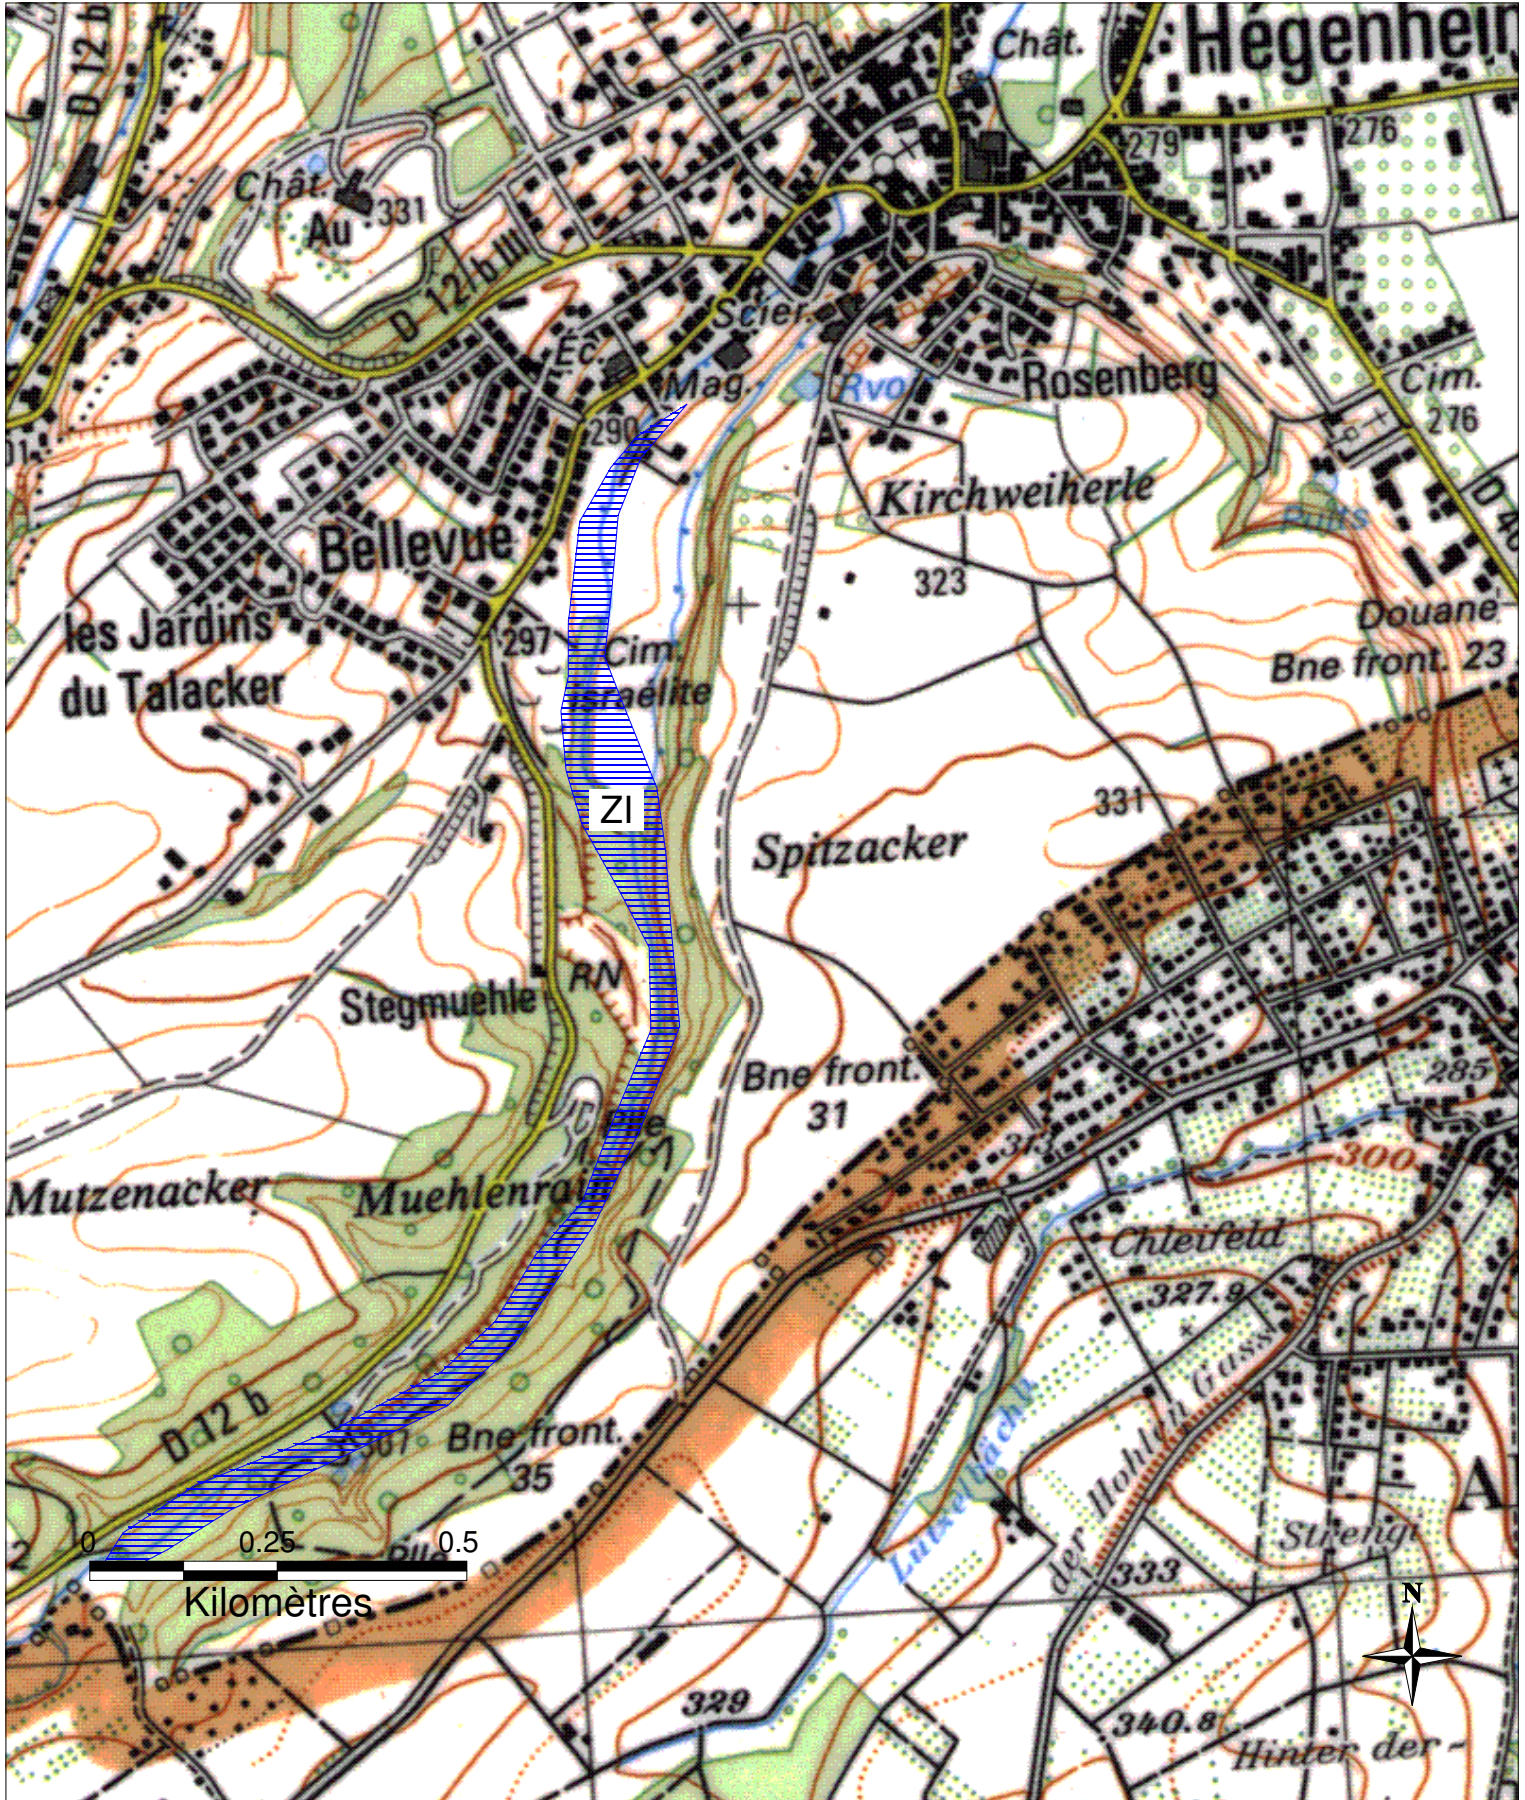

ZONES INONDABLES DANS LE DEPARTEMENT DU HAUT-RHIN

Commune de HEGENHEIM - 1/2

Préfecture du Haut-Rhin
 Direction Départementale
 de l'Agriculture et de la Forêt

- ZI - Zones inondables
- Dignes